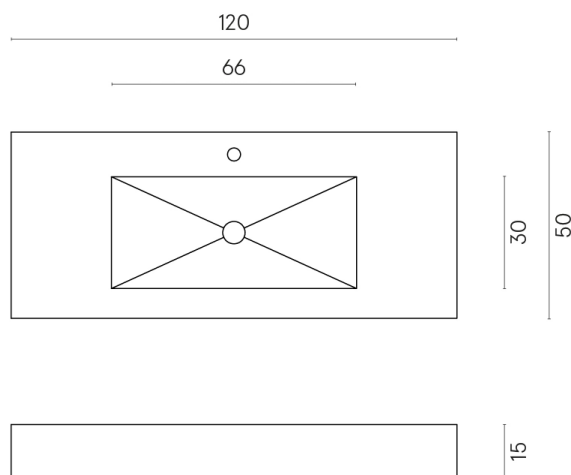

SCHEDA DI CONFIGURAZIONE

Cod. art.: 620810000003

Fly

Washbasin 120

Rivestimento del
prodotto
Forum Slim Petrol
Matt

I colori e le altre caratteristiche estetiche delle piastrelle presenti nelle illustrazioni presenti sul sito sono puramente indicativi. Guarda sempre i campioni di persona prima dell'acquisto.