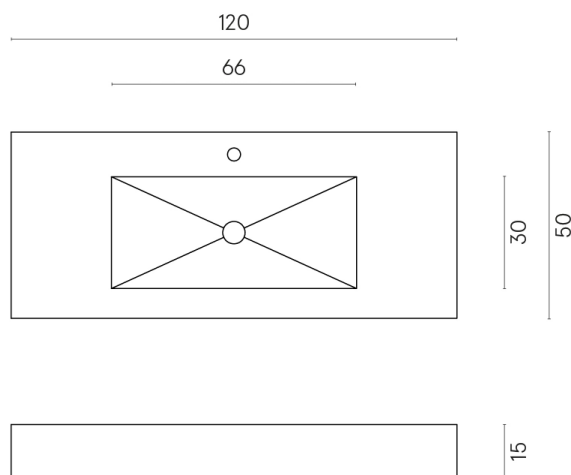

SCHEDA DI CONFIGURAZIONE

Cod. art.: 620810000003

Fly

Washbasin 120

Rivestimento del
prodotto

Forum Slim Silver
Matt

I colori e le altre caratteristiche estetiche delle piastrelle presenti nelle illustrazioni presenti sul sito sono puramente indicativi. Guarda sempre i campioni di persona prima dell'acquisto.