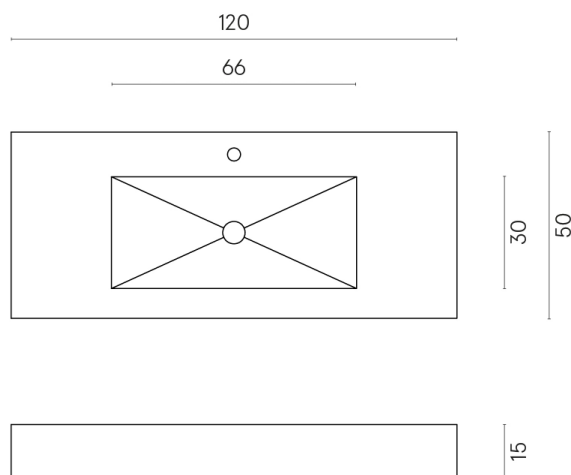

SCHEDA DI CONFIGURAZIONE

Cod. art.: 620810000003

Fly

Washbasin 120

Rivestimento del
prodotto
Forum Slim Pure Matt

I colori e le altre caratteristiche estetiche delle piastrelle presenti nelle illustrazioni presenti sul sito sono puramente indicativi. Guarda sempre i campioni di persona prima dell'acquisto.