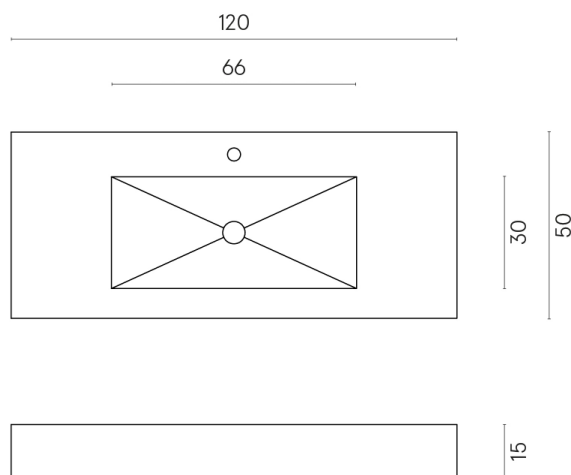

SCHEDA DI CONFIGURAZIONE

Cod. art.: 620810000003

Fly

Washbasin 120

Rivestimento del
prodotto

Magma Fog Matt

I colori e le altre caratteristiche estetiche delle piastrelle presenti nelle illustrazioni presenti sul sito sono puramente indicativi. Guarda sempre i campioni di persona prima dell'acquisto.