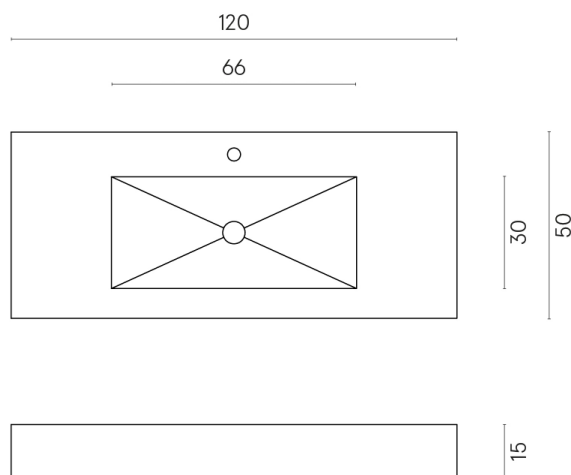

SCHEDA DI CONFIGURAZIONE

Cod. art.: 620810000003

Fly

Washbasin 120

Rivestimento del
prodotto
Magma Mineral Matt

I colori e le altre caratteristiche estetiche delle piastrelle presenti nelle illustrazioni presenti sul sito sono puramente indicativi. Guarda sempre i campioni di persona prima dell'acquisto.