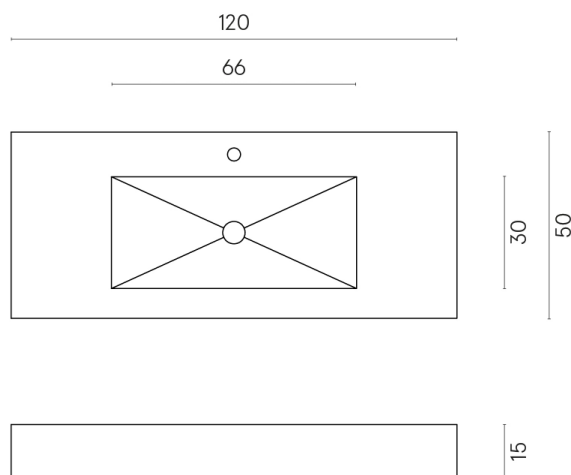

SCHEDA DI CONFIGURAZIONE

Cod. art.: 620810000003

Fly

Washbasin 120

Rivestimento del
prodotto

Magma Ice Matt

I colori e le altre caratteristiche estetiche delle piastrelle presenti nelle illustrazioni presenti sul sito sono puramente indicativi. Guarda sempre i campioni di persona prima dell'acquisto.