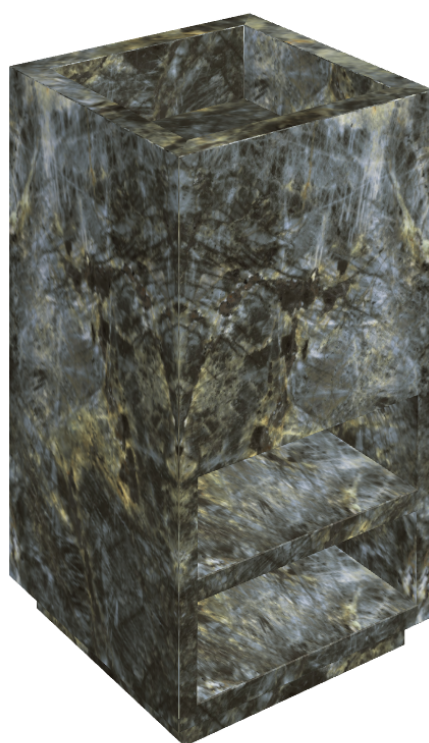

SCHEDA DI CONFIGURAZIONE

Cod. art.: 620810000007

# Cube

## Washbasin Shelf 50

Rivestimento del prodotto

Stellaris Madagascar  
Dark Matt

I colori e le altre caratteristiche estetiche delle piastrelle presenti nelle illustrazioni presenti sul sito sono puramente indicativi. Guarda sempre i campioni di persona prima dell'acquisto.