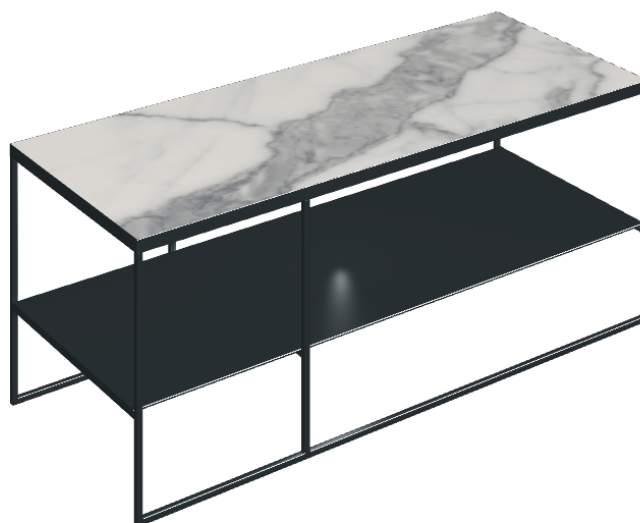

SCHEMA DI CONFIGURAZIONE

Cod. art.: 620840000005

Square

SIDE TABLE 100

**Rivestimento del
prodotto**Charme Evo Statuario
Matt

I colori e le altre caratteristiche estetiche delle piastrelle presenti nelle illustrazioni presenti sul sito sono puramente indicativi. Guarda sempre i campioni di persona prima dell'acquisto.