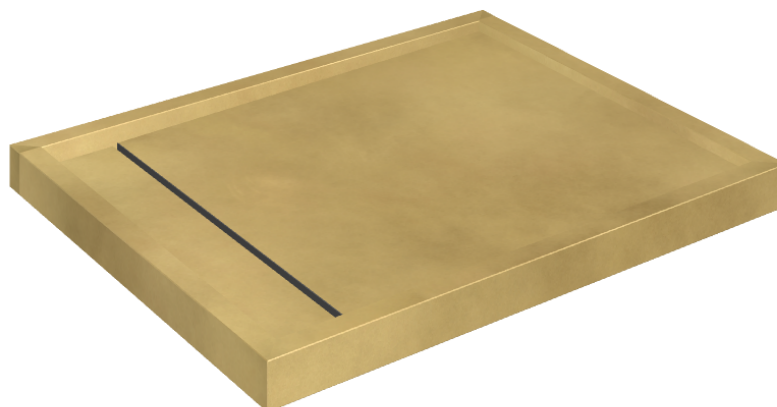

Cod. art.: 620820000002

Diamond

Shower Tray 100

**Rivestimento del
prodotto**Continuum Brass
Gold Honed

I colori e le altre caratteristiche estetiche delle piastrelle presenti nelle illustrazioni presenti sul sito sono puramente indicativi. Guarda sempre i campioni di persona prima dell'acquisto.