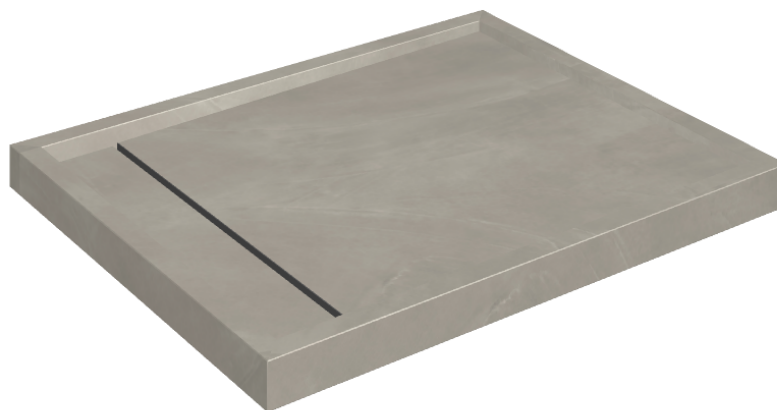

Cod. art.: 620820000002

Diamond

Shower Tray 100

**Rivestimento del
prodotto**

Continuum Iron Matt

I colori e le altre caratteristiche estetiche delle piastrelle presenti nelle illustrazioni presenti sul sito sono puramente indicativi. Guarda sempre i campioni di persona prima dell'acquisto.