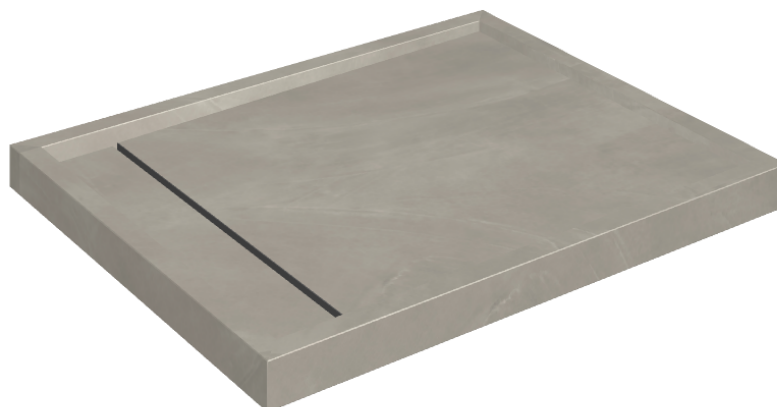

Cod. art.: 620820000002

Diamond

Shower Tray 100

**Rivestimento del
prodotto**

Continuum Iron Matt

I colori e le altre caratteristiche estetiche delle piastrelle presenti nelle illustrazioni presenti sul sito sono puramente indicativi. Guarda sempre i campioni di persona prima dell'acquisto.