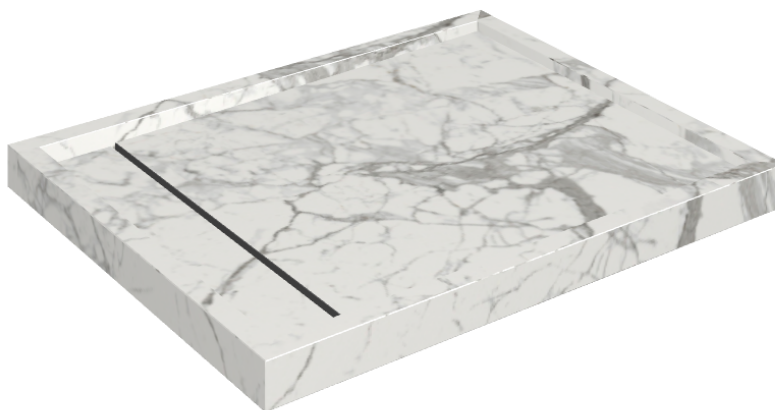

Cod. art.:

620820000002

Diamond

Shower Tray 100

Rivestimento del
prodotto

Charme Evo Statuario
Matt

I colori e le altre caratteristiche estetiche delle piastrelle presenti nelle illustrazioni presenti sul sito sono puramente indicativi. Guarda sempre i campioni di persona prima dell'acquisto.