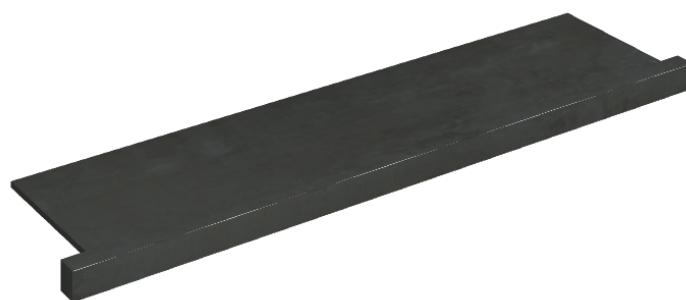

SCHEDA DI CONFIGURAZIONE

Cod. art.: 620890000002

Horizon

Window Sill With Horns

120

Rivestimento del
prodotto
Surface Steel Matt

I colori e le altre caratteristiche estetiche delle piastrelle presenti nelle illustrazioni presenti sul sito sono puramente indicativi. Guarda sempre i campioni di persona prima dell'acquisto.