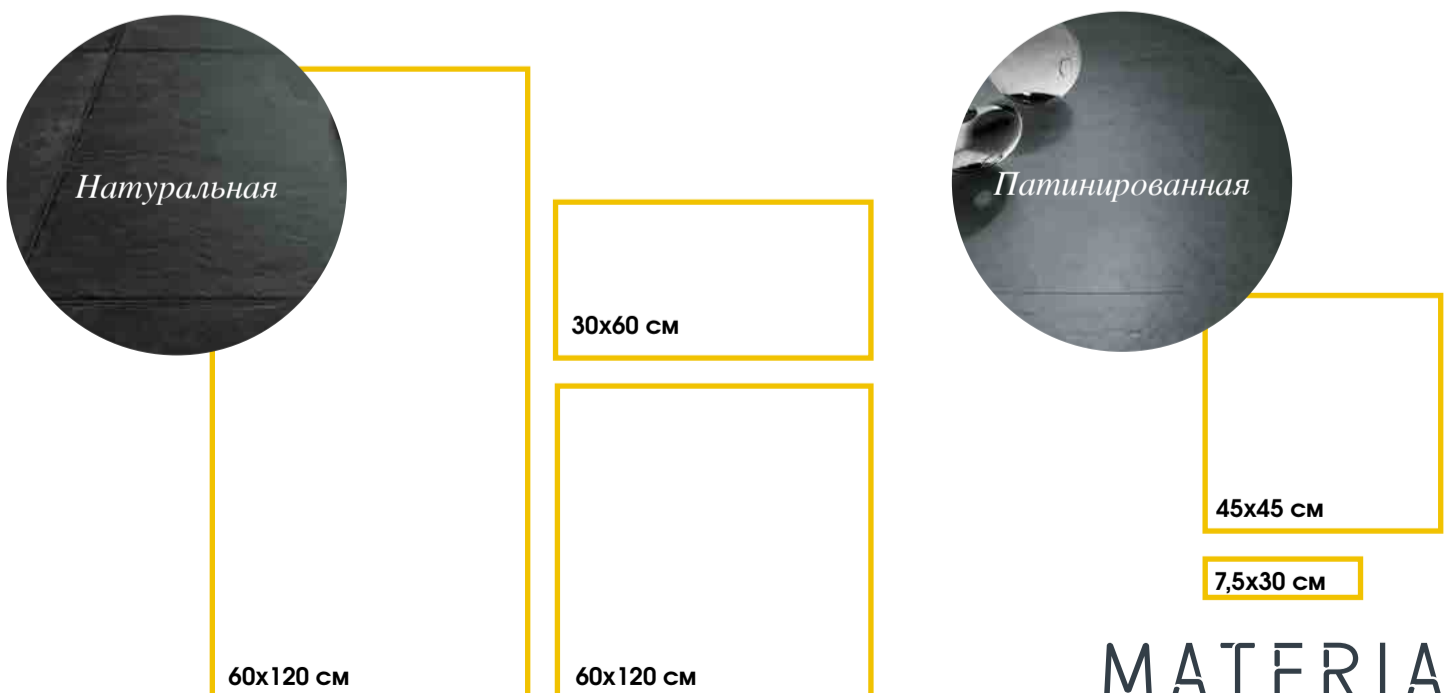

ТИПЫ ПОВЕРХНОСТИ И ФОРМАТЫ

МНОГОЧИСЛЕННЫЕ ФОРМАТЫ ДЛЯ ИСПОЛЬЗОВАНИЯ ПРИ ПРОЕКТИРОВАНИИ КУХНИ

Патинированная поверхность, помимо традиционных форматов 30x60 и 60x60, предлагается также и в крупном формате 60x120, визуально расширяющем любое помещение дома. Натуральная поверхность доступна в формате 45x45 и 7,5x30.