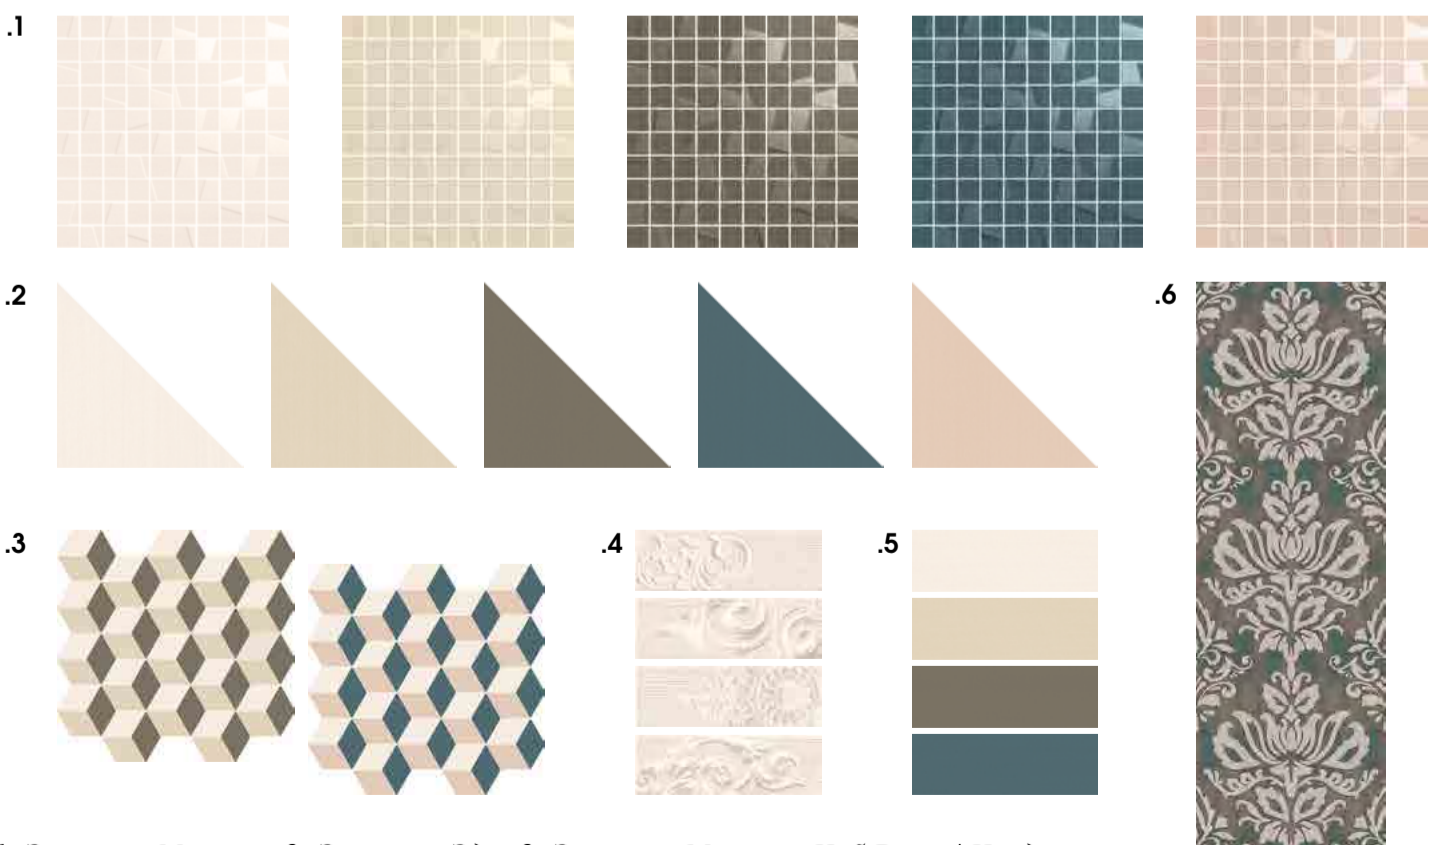

Теплый обволакивающий эффект керамического дерева Element создает оригинальные сочетания с однотонной облицовочной плиткой, воссоздающей эффект шелка.

ДЕКОРЫ

СОЗДАЙ СВОЙ СТИЛЬ, ИГРАЯ ВИДАМИ ДЕКОРОВ

Оптический декор, мозаика 3D, узорчатый дамаск или оригинальные брики: большой ассортимент декоров, чтобы подчеркнуть эстетику кухни.