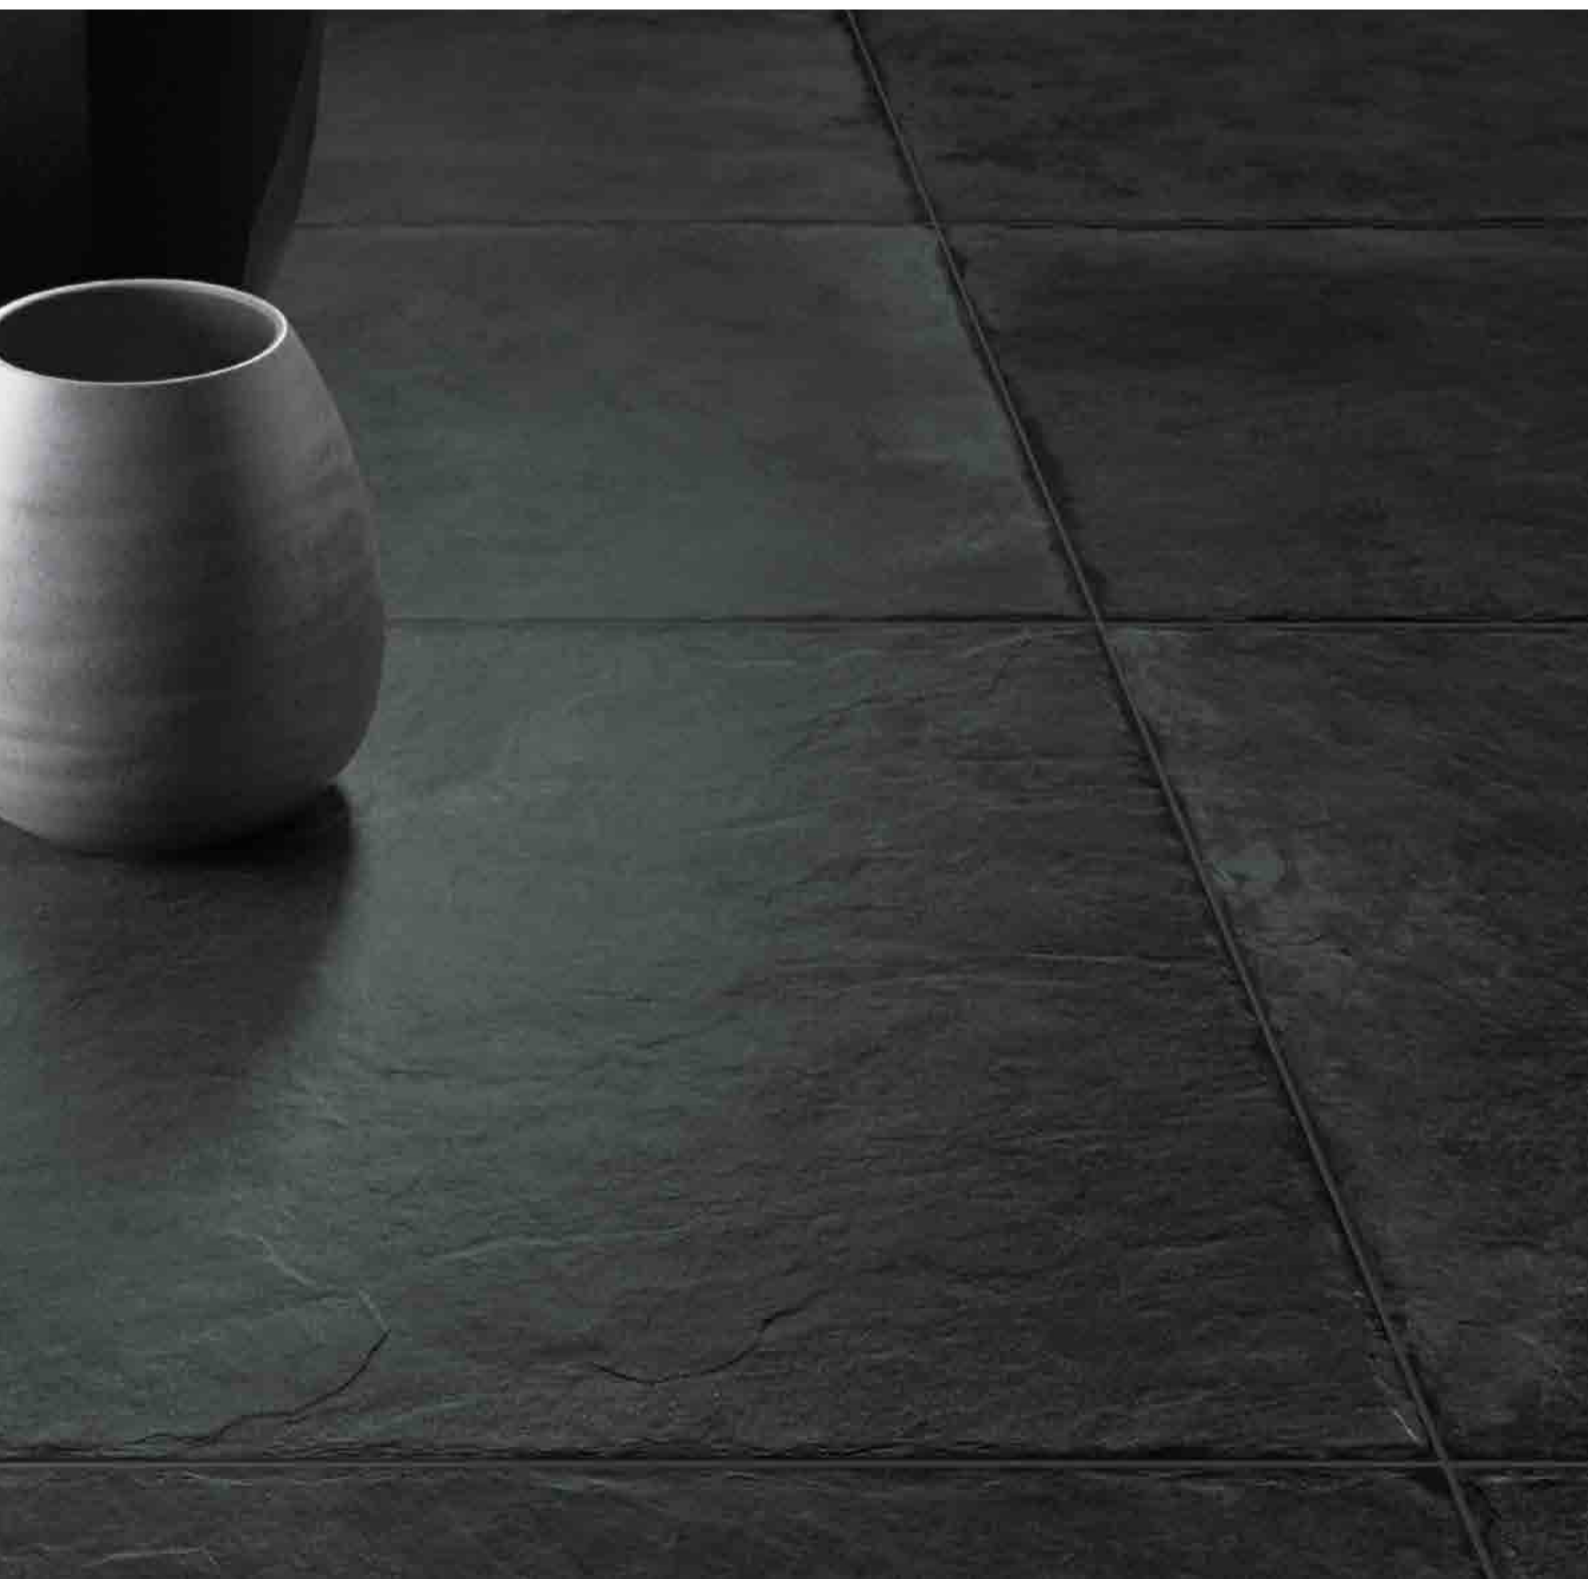

ТИПЫ ПОВЕРХНОСТИ И ФОРМАТЫ

МНОГОЧИСЛЕННЫЕ ФОРМАТЫ ДЛЯ ИСПОЛЬЗОВАНИЯ ПРИ ПРОЕКТИРОВАНИИ КУХНИ

Патинированная поверхность, помимо традиционных форматов 30x60 и 60x60, предлагается также и в крупном формате 60x120, визуально расширяющем любое помещение дома. Натуральная поверхность доступна в формате 45x45 и 7,5x30.